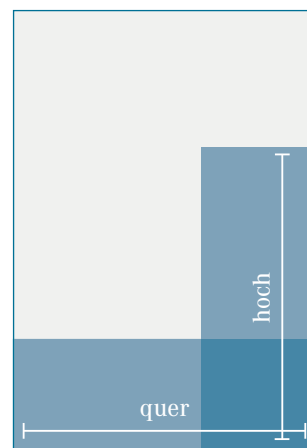

plus 3 mm Beschnitt

1/3-Seite

Satzspiegelanzeige

180 x 90 mm (querformat)

55 x 260 mm (hochformat)

118 x 118 mm (quadratisch)

Angeschnittenes Format

210 x 107 mm (querformat)

70 x 297 mm (hochformat)

132 x 132 mm (quadratisch)

plus 3 mm Beschnitt

1/4-Seite

Satzspiegelanzeige

180 x 66 mm (querformat)

55 x 210 mm (hochformat)

Angeschnittenes Format