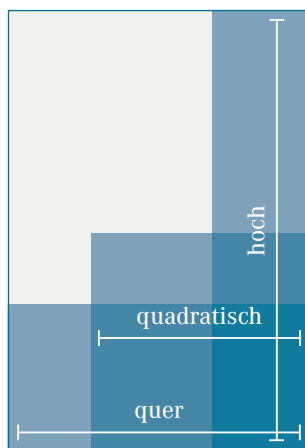

450 Stellen im Großraum Münster

www.ms-smash.de

m.bremicker@ms-smash.de

1/1-Seite

Satzspiegelanzeige

180 x 260 mm

Angeschnittenes Format

210 x 297 mm

plus 3 mm Beschnitt

1/2-Seite

Satzspiegelanzeige

180 x 130 mm (querformat)

118 x 195 mm (hochformat)

Angeschnittenes Format

210 x 147 mm (querformat)

132 x 212 mm (hochformat)

plus 3 mm Beschnitt

1/3-Seite

Satzspiegelanzeige

180 x 90 mm (querformat)

55 x 260 mm (hochformat)

118 x 118 mm (quadratisch)

Angeschnittenes Format

210 x 107 mm (querformat)